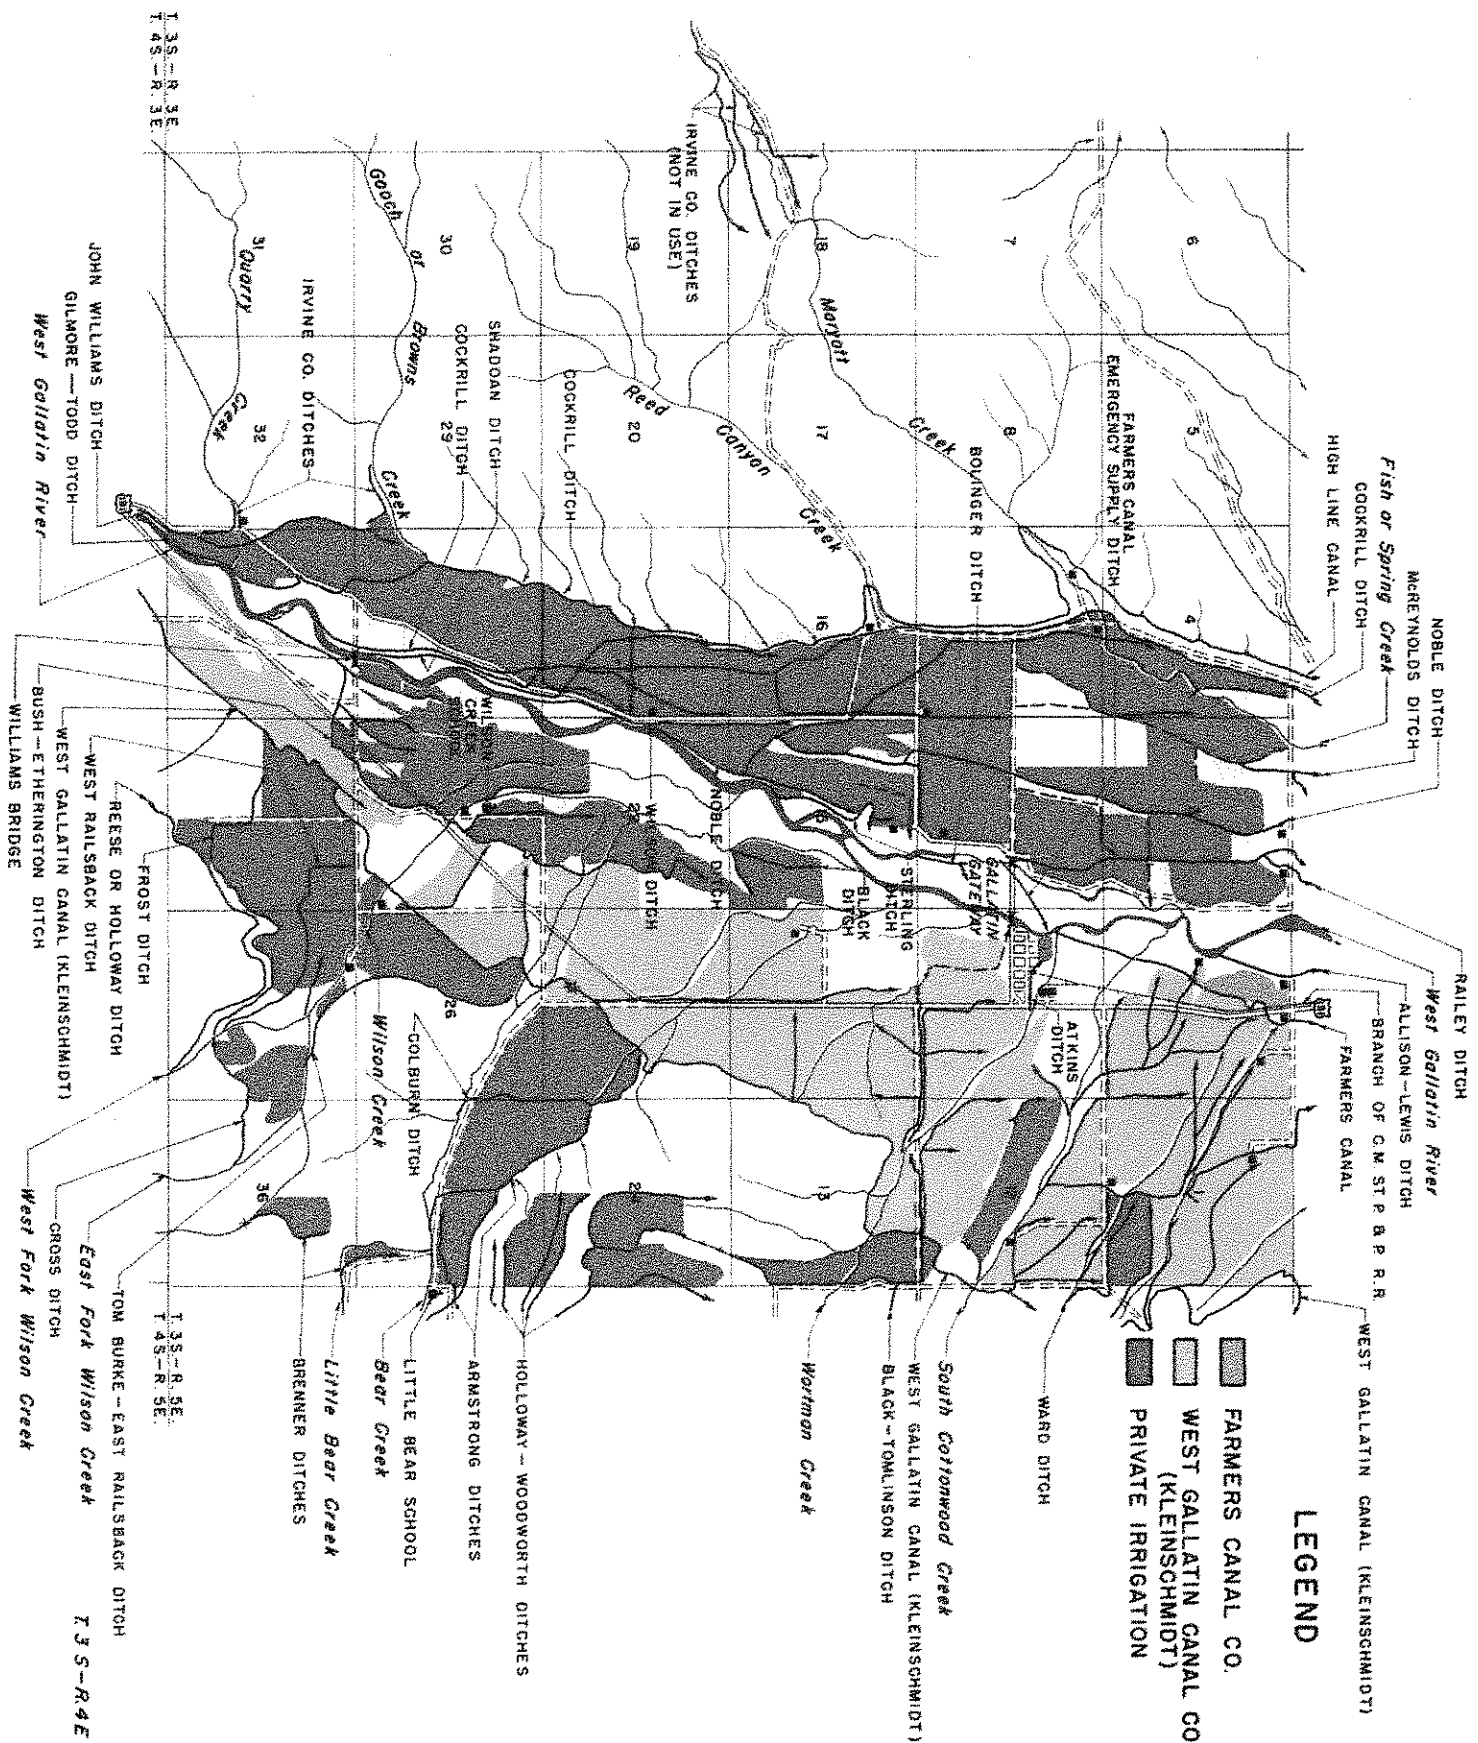

**EXHIBIT**

F

Scales

**LEGEND**

- FARMERS CANAL CO.
- WEST GALLATIN CANAL CO. (KLEINSCHMIDT)
- PRIVATE IRRIGATION